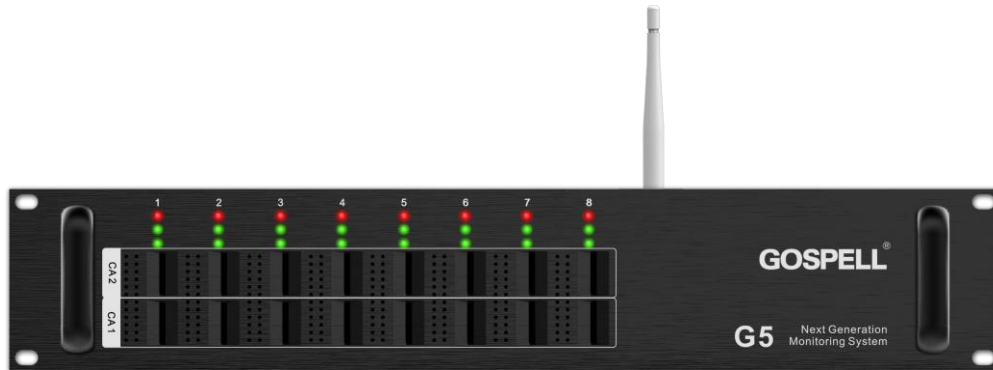

G5-C

新一代监控系统

产品简介

G5-C设备是应广电运营商需求，对输出的DVB-C节目信号进行实时监控，若节目信号发生异常现象，将通过多种方式（短信、邮件、微信）通知管理人员，颠覆了传统的节目监控模式，真正实现无人值守机房，大大降低了广电运营商在设备以及人力上的投入。

产品特点

- 支持 32 路高清节目实时监控
- 支持画面分割，可选 8、12、24、32 屏
- 支持 CAS（Gospell CA 以及第三方 CA）
- 支持 RF 全频道实时频谱监测
- 支持视频图像内容监测（视音频丢失、视频静帧、黑场监测）
- 支持音频监测，动态显示音量大小
- 支持节目异常报警（日志、邮件、手机短信、微信）
- 支持网络远程控制与配置
- 支持 PSI/SI 实时分析
- 最新技术、高集成度、稳定可靠

后面板视图

产品规格

RF 输入接口 (DVB-C)

连接器	F-Female (英制母头)
连接数量	1
频率范围	30 ~ 860MHz
输入阻尼	75 Ω
解调方式	16QAM/32QAM/64QAM/128QAM /256QAM
输入电平	50 ~ 100dBuv
遵循标准	EN300 429

GSM 天线

数量	1
频率	900/1800/850/1900MHz

RS-232

连接数量	1
传输速率	115200bps
信号传输距离	0.2 ~ 2 米

SIM 卡槽

连接数量	1
格式	标准卡 (中国移动、中国联通)

CA 卡槽

连接数量	16 (前面板) 1 (后面板)
格式	Micro Sim

音视频接口

VGA	1
CVBS	1
COAX	1
HDMI	1

USB2.0

连接数量	2
------	---